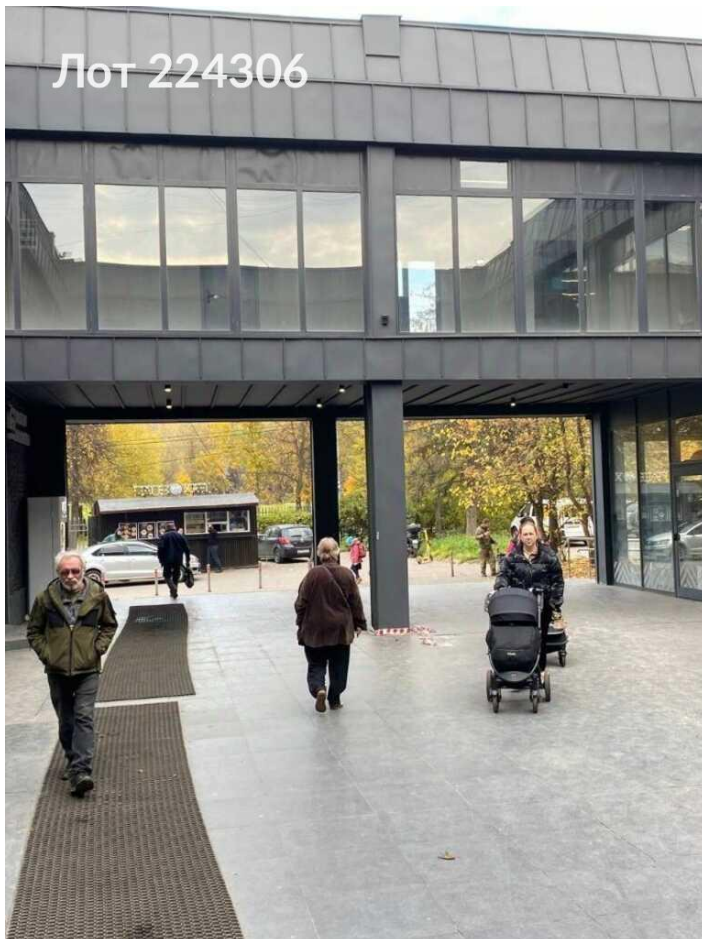

Лот 224306

Лот 224306